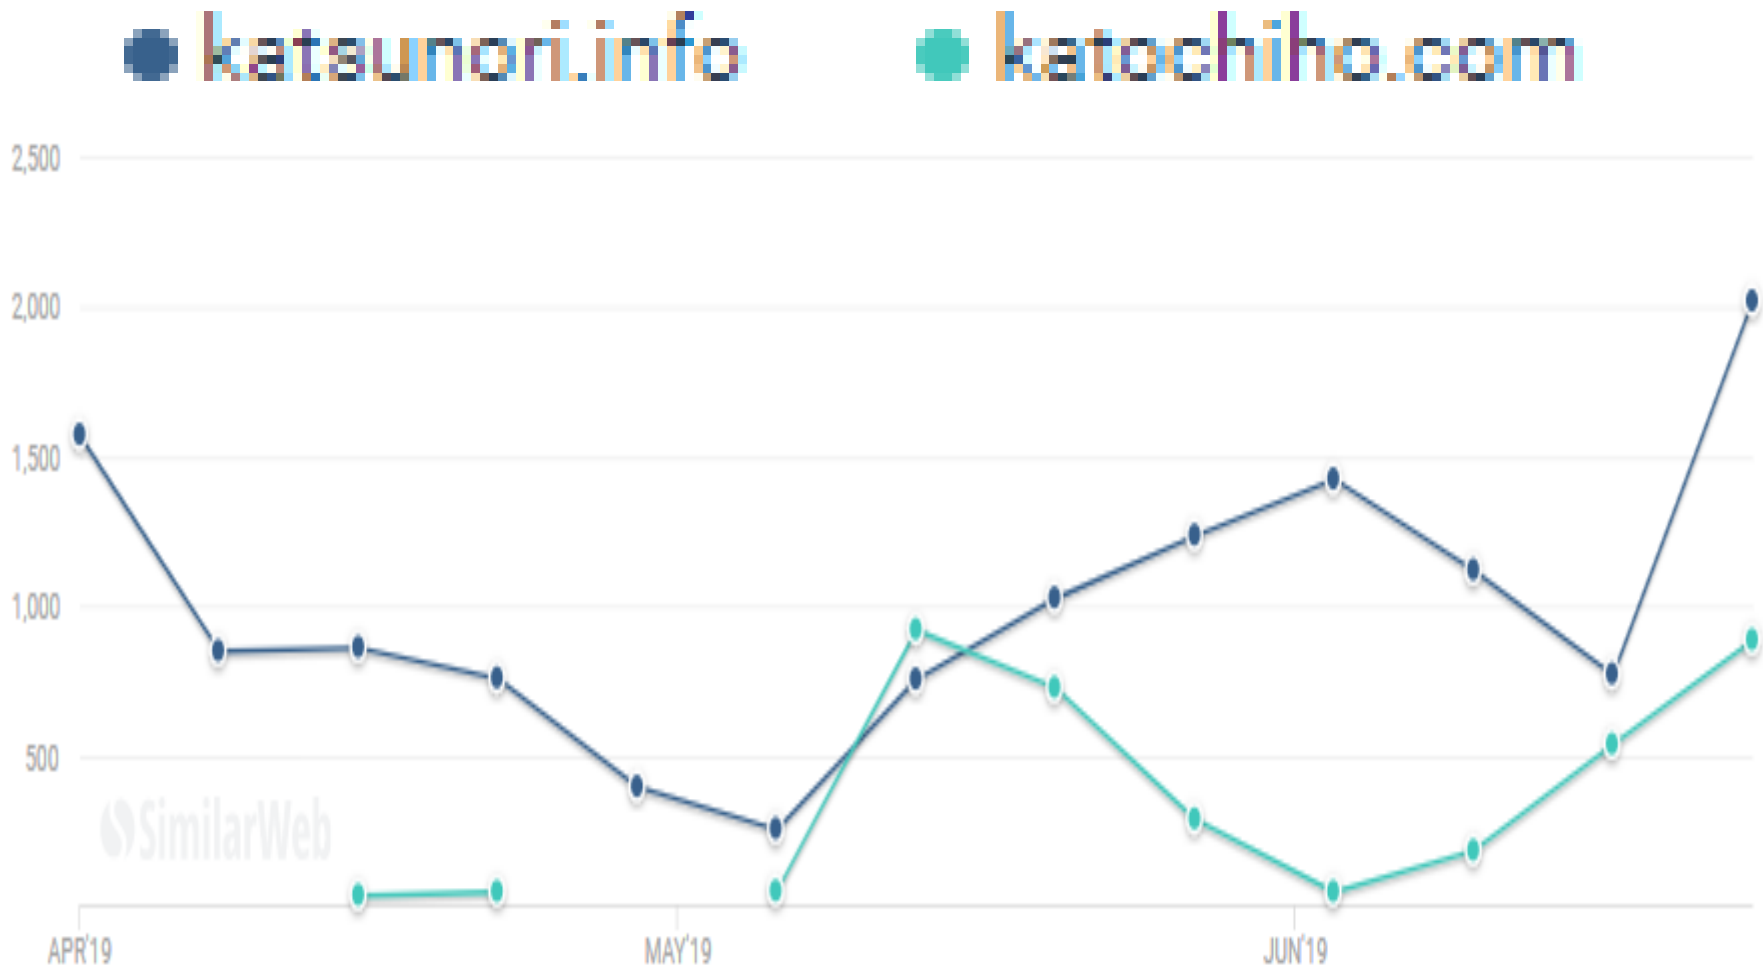

栃木選挙区

ネット データ解析

	検索キーワード率		ホームページアクセス	
	4月～6月	直近28日間	4月～6月	直近28日間
高橋克法	33.2%	47.6%	13,050	9,715
加藤千穂	66.8%	52.4%	3,700	4,900

検索キーワード 生データ

4月～6月

	Keyword (4)	Traffic Share ↓
1	加藤千穂	54.23% 
2	高橋克法	18.95% 
3	高橋かつのり	14.24% 
4	加藤ちほ	12.58% 

直近28日間

	Keyword (4)	Traffic Share ↓
1	加藤千穂	44.48% 
2	高橋かつのり	25.81% 
3	高橋克法	21.75% 
4	加藤ちほ	7.96% 

両候補アクセス 生データ

4月～6月

両候補アクセス 生データ

直近28日間

 katsunori.info

 katochiho.com