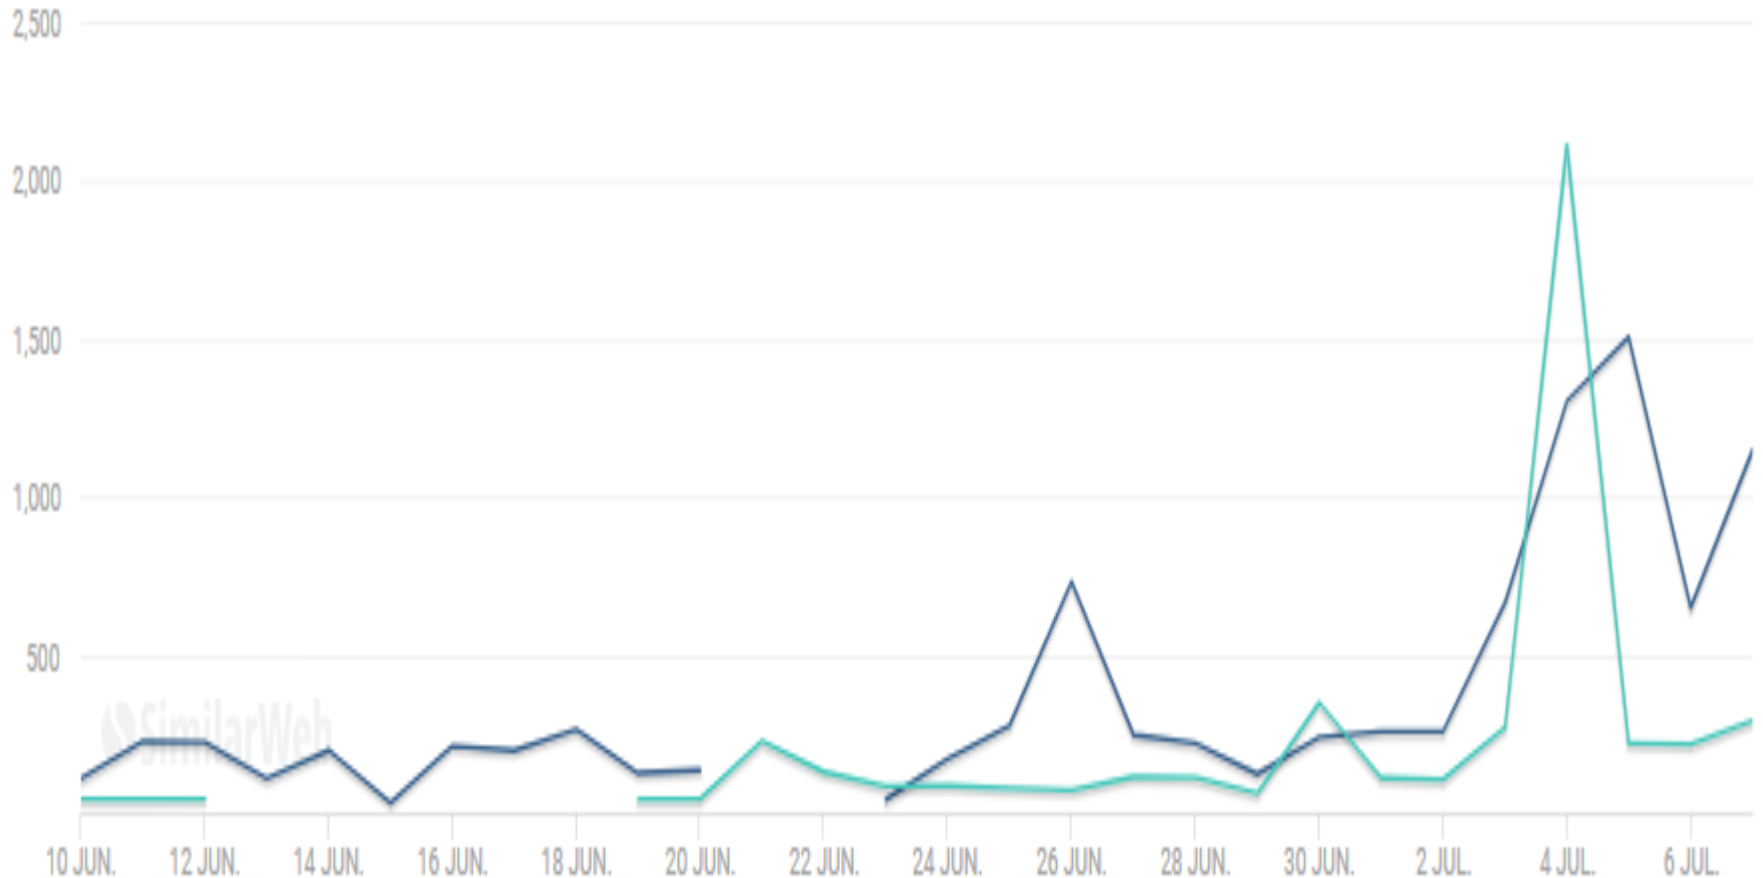

直近28日間

	Keyword (4)	Traffic Share ↓
1	加藤千穂	44.48% 
2	高橋かつのり	25.81% 
3	高橋克法	21.75% 
4	加藤ちほ	7.96% 

両候補アクセス 生データ

4月～6月

両候補アクセス 生データ

直近28日間

 katsunori.info

 katochiho.com