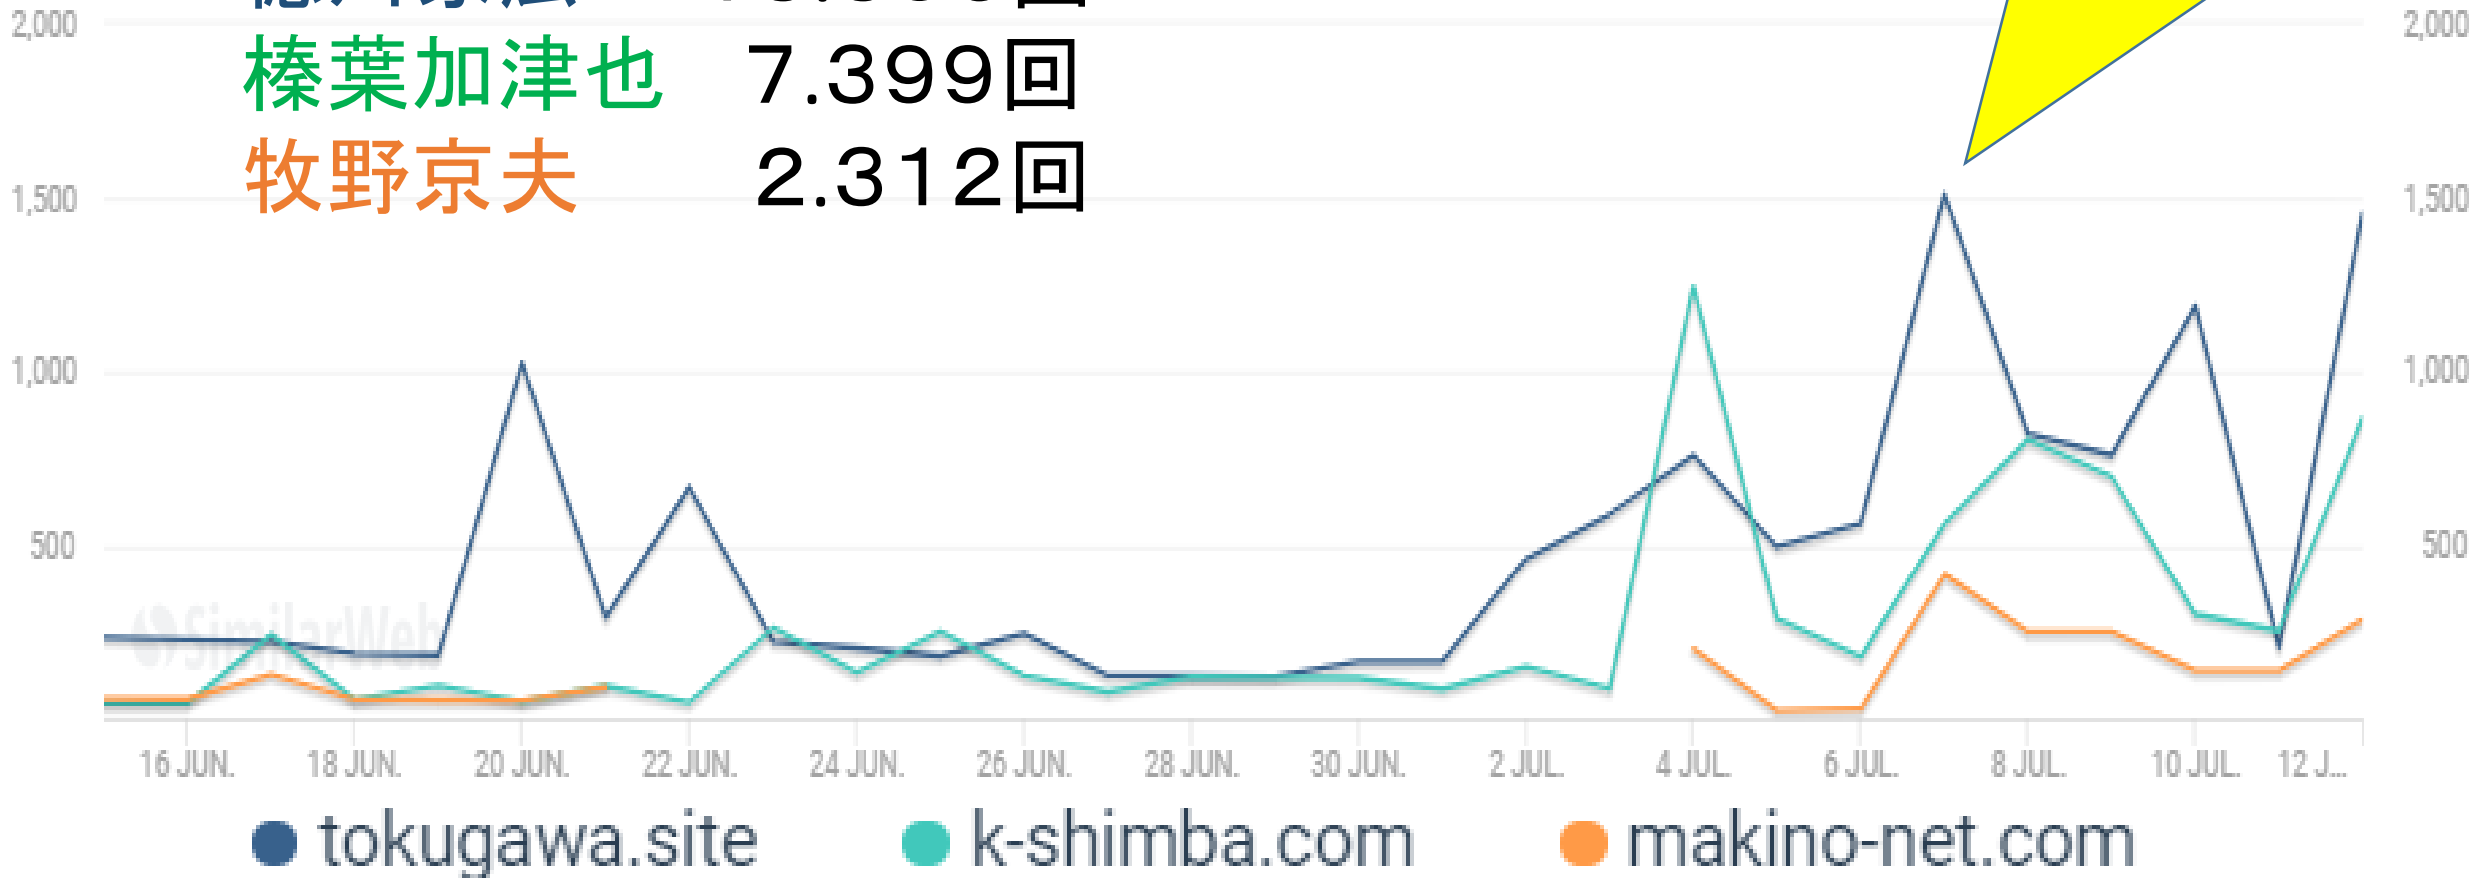

静岡選挙区 直近28日間のHPアクセス数

アクセス数

徳川家広 13.395回

榛葉加津也 7.399回

牧野京夫 2.312回

公示日後に、徳川が
アクセス1000回を連発

静岡選挙区 直近28日間のアクセスデバイス

アクセス数